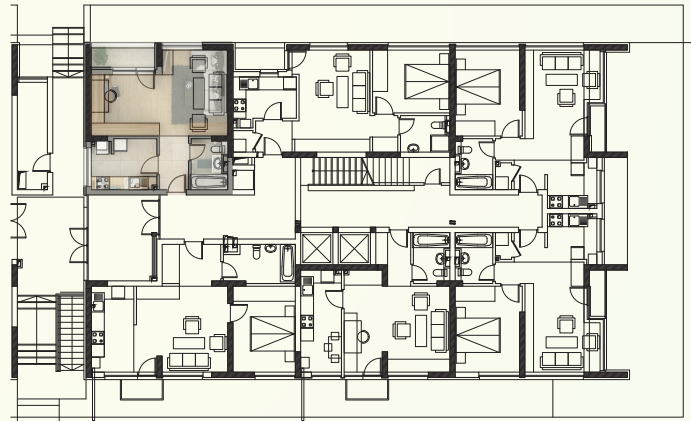

scara C
tip 1.P parter
Garsoniera

Arie totala: 39.30 mp
(inclusiv terasa)

Living: 16.01 mp
Bucatarie: 5.44 mp
Baie: 3.90 mp
Hol: 10.85 mp
Terasa: 3.10 mp

parter

Showroom: Str. Tineretului, Nr. 2 Parter (in spate la Metro Militari)