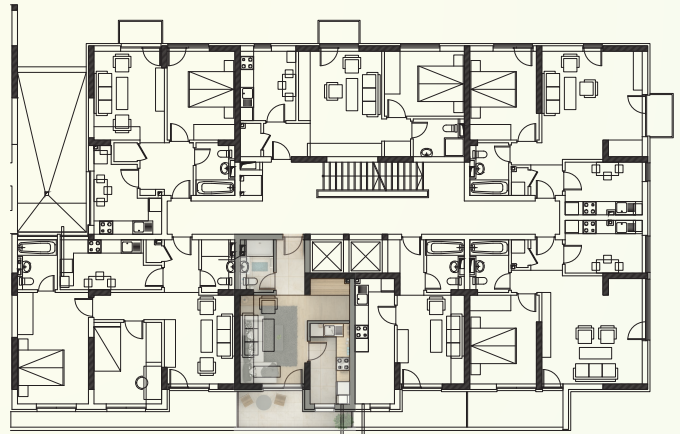

scara C

tip 1.2 etaj: 1-7

Garsoniera

Arie totala: 34.31 mp
(inclusiv terasa)

Living: 11.86 mp
Bucatarie: 6.32 mp
Baie: 3.39 mp
Vestibul: 3.12 mp
Dressing: 3.24 mp
Terasa: 6.38 mp

etaj: 1-7

Showroom: Str. Tineretului, Nr. 2 Parter (in spate la Metro Militari)