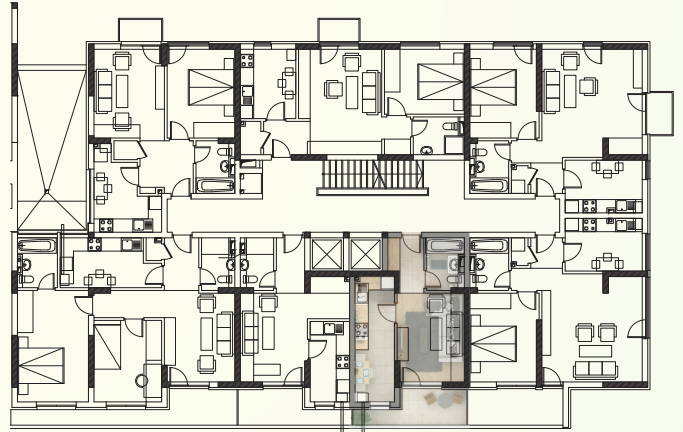

scara C

tip 1.1 etaj: 1-7

Garsoniera

Arie totala: 35.34 mp
(inclusiv terasa)

Living: 11.99 mp

Bucatarie: 9.81 mp

Baie: 3.78 mp

Vestibul: 3.45 mp

Terasa: 6.31 mp

etaj: 1-7

Showroom: Str. Tineretului, Nr. 2 Parter (in spate la Metro Militari)

Datele prezentate sunt cu titlu informativ si nu pot fi considerate drept angajamente contractuale.